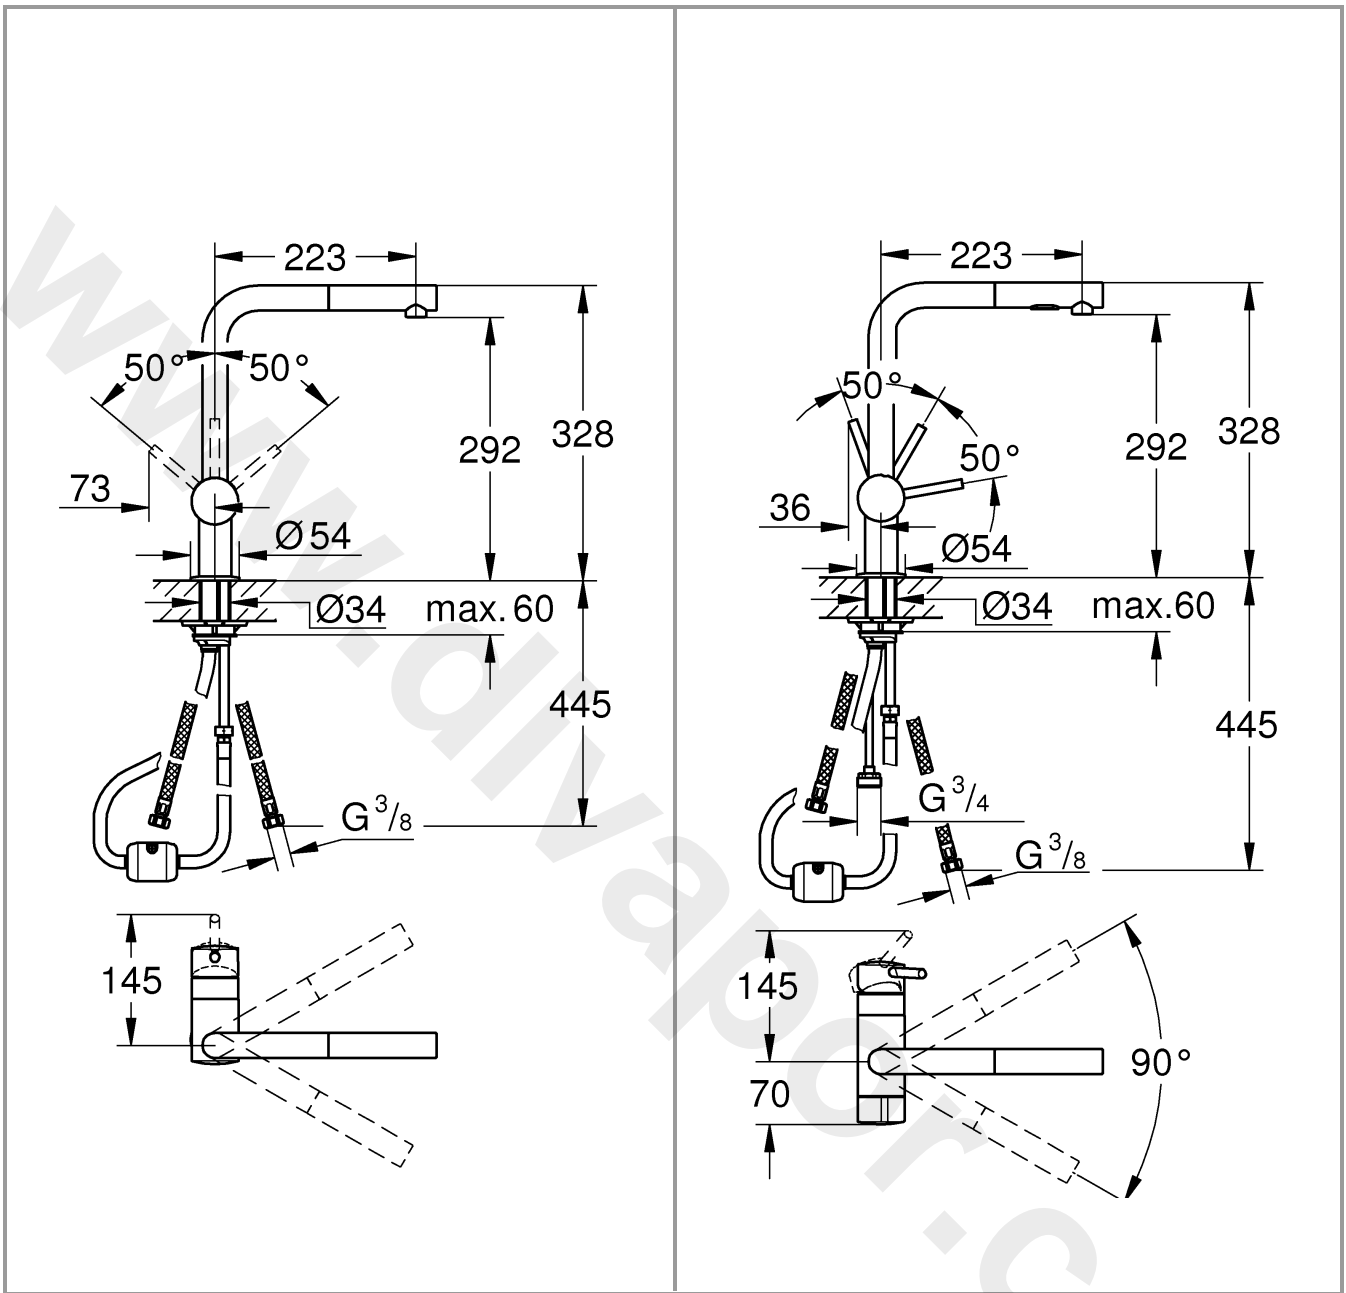

DESIGN + ENGINEERING
GROHE GERMANY

95.581.431/ÄM 246513/01.20

www.grohe.com

*Pure Freude
an Wasser*

DIN 1988

DIN EN 806

1

2