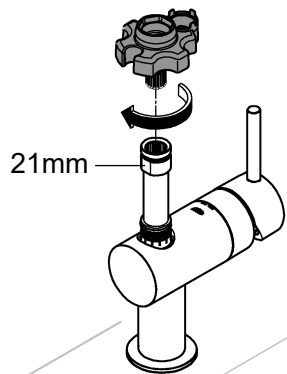

DESIGN + ENGINEERING
GROHE GERMANY

95.581.431/ÄM 246513/01.20

www.grohe.com

*Pure Freude
an Wasser*

DIN 1988

DIN EN 806

1

2