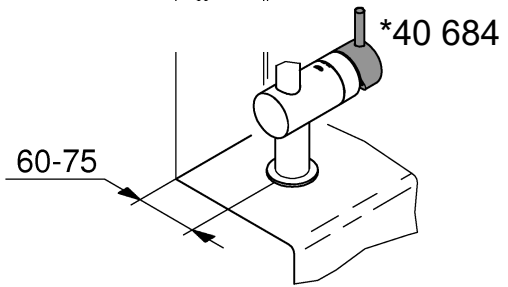

DESIGN + ENGINEERING
GROHE GERMANY

95.581.431/ÄM 246513/01.20

www.grohe.com

*Pure Freude
an Wasser*

DIN 1988

DIN EN 806

1

2