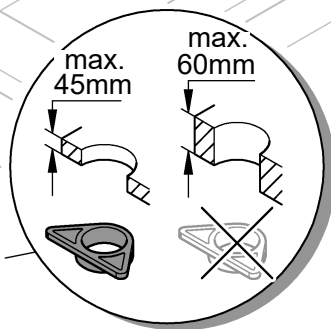

DESIGN + ENGINEERING
GROHE GERMANY

95.581.431/ÄM 246513/01.20

www.grohe.com

*Pure Freude
an Wasser*

DIN 1988

DIN EN 806

1

2