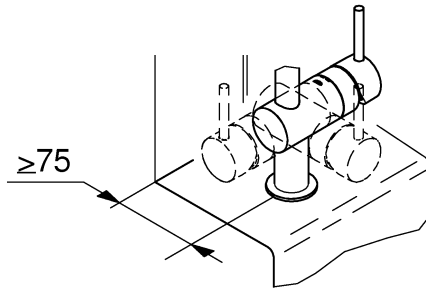

DESIGN + ENGINEERING
GROHE GERMANY

95.581.431/ÄM 246513/01.20

www.grohe.com

*Pure Freude
an Wasser*

DIN 1988

DIN EN 806

1

2